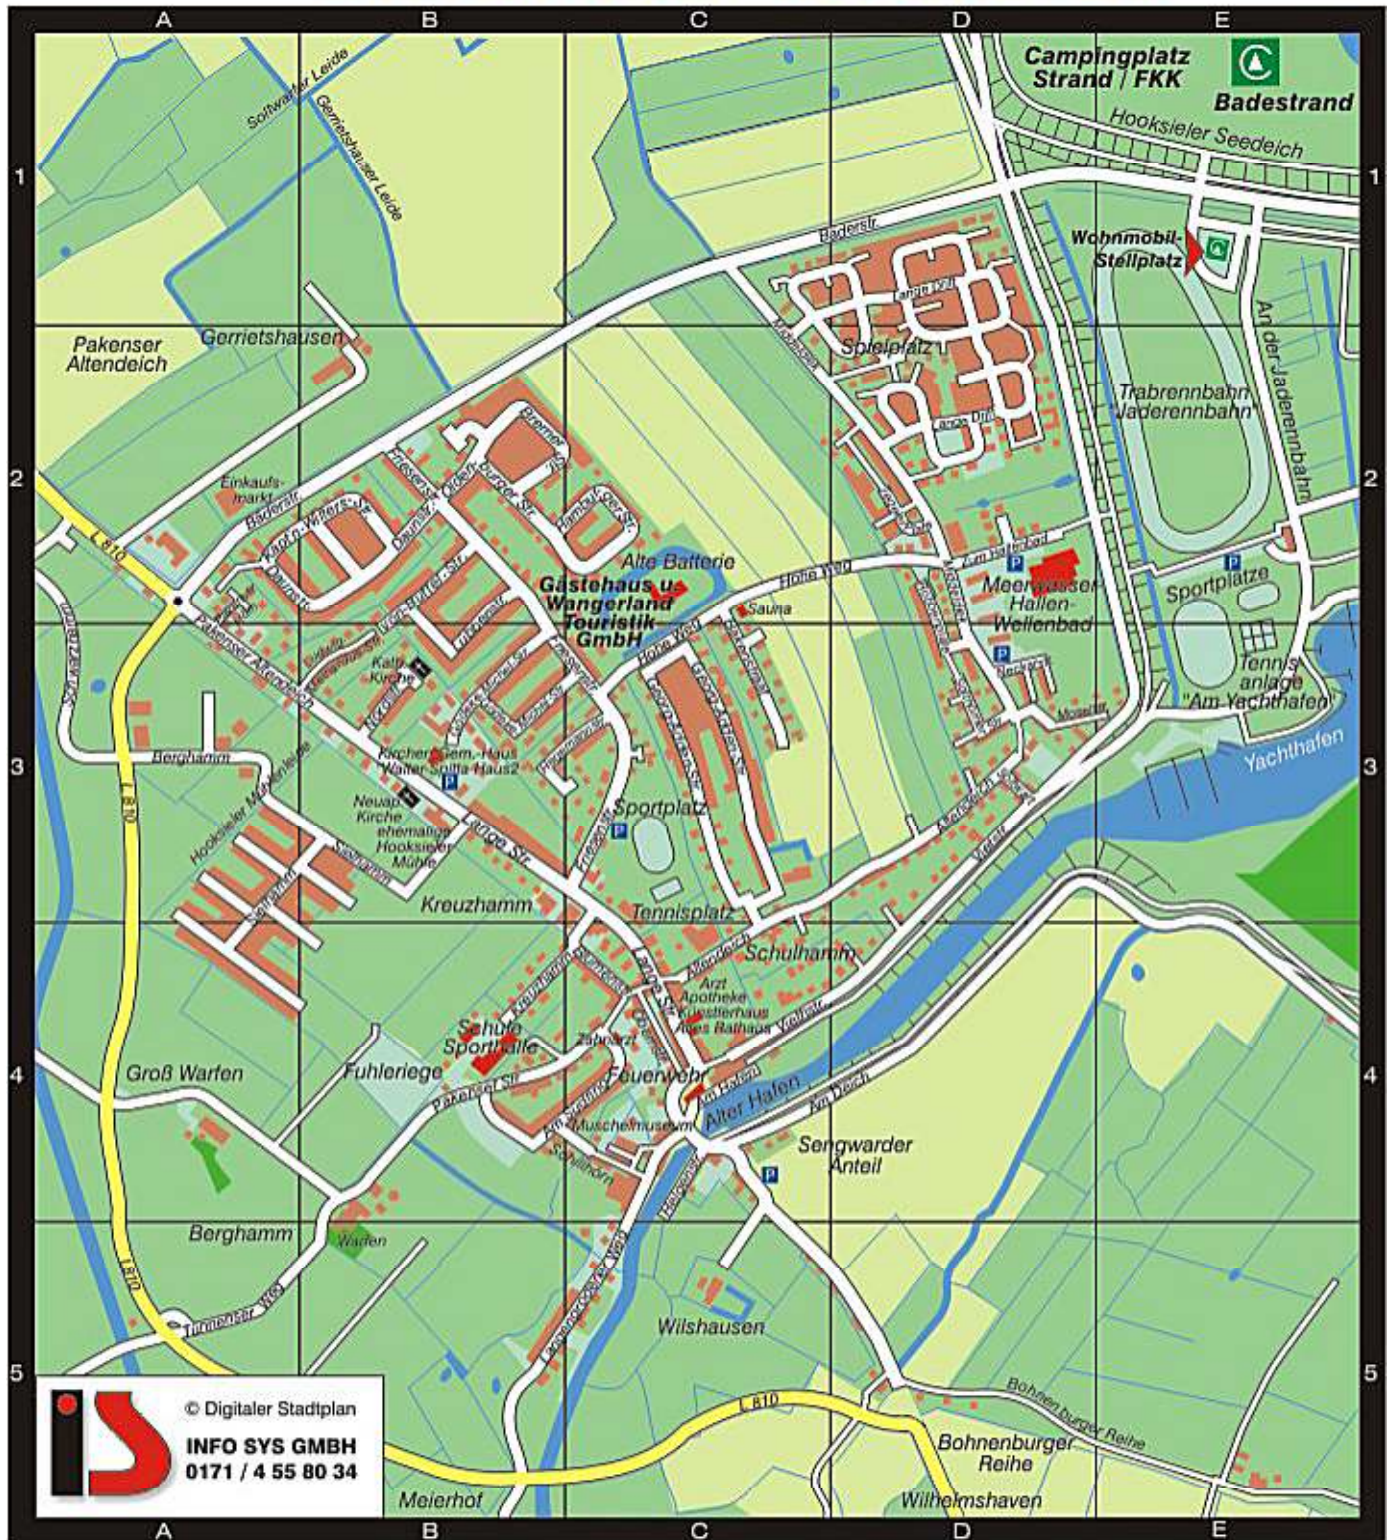

ORTSPLAN HOOKSIEL

Altendeich C4-D3
 Am Deich C4-E4
 Am Hafen C4
 Am Südring B4-C4
 A. d. Jaderennbahn E1-E3

Bäderstr. A2-E1
 Bakenstraat C3
 Berghamm A3
 Blumenstr. C4
 Bremer Str. B2

Daunstr. A2-B2
 Friesenstr. B2-C3
 Georg-Adden-Str. C3
 Gödeke-Michel-Str. B3

Hamburger Str. C2
 Hegemannstr. B3-C3
 Helgenstr. C4
 Hohe Weg C3-C2
 Hooksieler Seedeich D1-E1

Käpt'n-Wilters-Str. A2-B2
 Kreuzhamm B4

Lange Drift D1
 Lange Str. B3-C4
 Langengrodener Weg B5-C4
 Lübbenstr. B2-B3
 Ludwig-Meinardus-Str. B3

Middeldiek C1-D3
 Moselstr. D3-E3

Neckarstr. D3
 Nordstr. B3

Obernstr. C4
 Oldenburger Str. B2

Pakenser Altendeich A2-B3
 Pakenser Hörn A2
 Pakenser Str. B4-C4

Robbenplate D2-D3

Schillhörn C4
 Schwarzhamm A2-A3
 Sielhamm A3-B3
 Solthörner Str. D3
 Soltwart D3

Tegeler Plate D2
 Tünnenser Weg A5-B4

Viethstr. C4-D3
 von-Buttel-Str. B2-B3

Zum Hallenbad D2